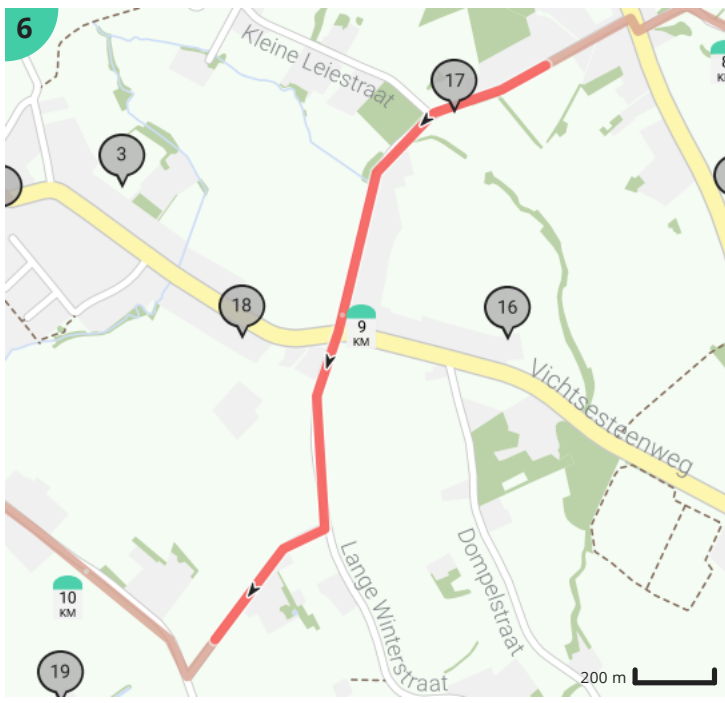

Het mooiste van de Heirweg

Door Pols routes

- Lengte: 10.93 km
- Stijging: 23 m
- Moeilijkheidsgraad: 3/10
- Vichtsesteenweg, 8570 Anzegem, Vlaanderen, België
- Vichtsesteenweg, 8570 Anzegem, Vlaanderen, België

Bekijk op mobiel

Legende

- Route
- Bezienswaardigheid
- Steilheid van beklimming
- Steilheid van afdaling

Totaal	Type	Kaart- nummer	Informatie	Uurrooster 5 km/h	Volgende
0.0 km		1	Pastorie		
0.0 km		1		0 min	95 m
0.09 km		1	St-Theresia		
0.1 km		1		1 min	80 m
0.11 km		1	Betonnen vlasroterij met vier rootputten		
0.18 km		1		2 min	120 m
0.3 km		1		3 min	300 m
0.6 km		1		7 min	62 m
0.66 km		1		7 min	147 m
0.81 km		1		9 min	186 m
0.99 km		1		11 min	75 m
1.07 km		1		12 min	400 m
1.47 km		1		17 min	240 m
1.66 km		2	Slag bij Oudenaarde		
1.71 km		2		20 min	261 m
1.97 km		2		23 min	312 m
2.28 km		2		27 min	102 m
2.38 km		2		28 min	159 m
2.54 km		2		30 min	133 m
2.68 km		2		32 min	125 m
2.8 km		2		33 min	72 m
2.88 km		2		34 min	183 m
3.06 km		2		36 min	276 m
3.34 km		2		40 min	208 m
3.54 km		2		42 min	151 m
3.7 km		2		44 min	155 m
3.85 km		2		46 min	205 m
3.91 km		2	Watermolen Goed te Walskerke		
4.06 km		3		48 min	71 m
4.13 km		3		49 min	403 m