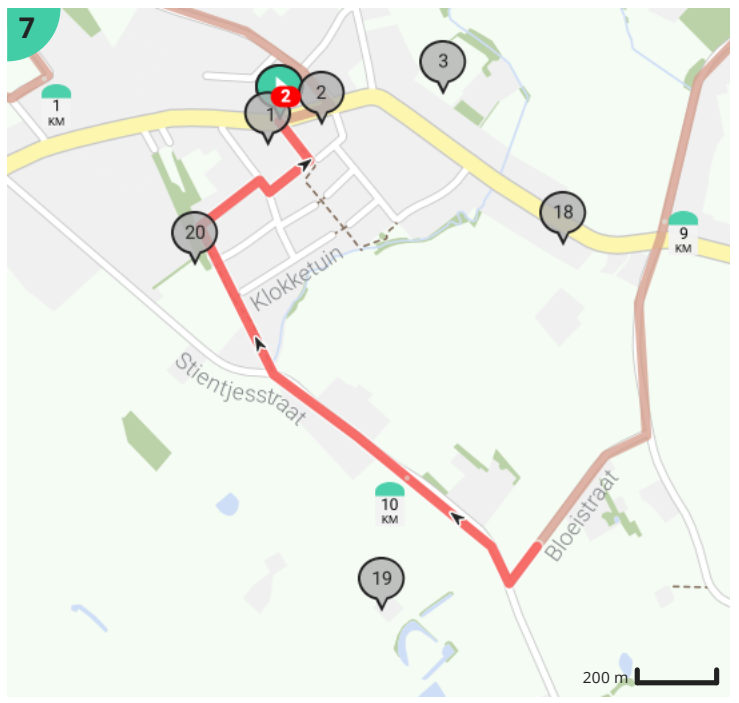

Het mooiste van de Heirweg

Door Pols routes

- Lengte: 10.93 km
- Stijging: 23 m
- Moeilijkheidsgraad: 3/10
- Vichtsesteenweg, 8570 Anzegem, Vlaanderen, België
- Vichtsesteenweg, 8570 Anzegem, Vlaanderen, België

Bekijk op mobiel

Legende

- Route
- Bezienswaardigheid
- Steilheid van beklimming
- Steilheid van afdaling

Totaal	Type	Kaart- nummer	Informatie	Uurrooster 5 km/h	Volgende
0.0 km		1	Pastorie		
0.0 km		1		0 min	95 m
0.09 km		1	St-Theresia		
0.1 km		1		1 min	80 m
0.11 km		1	Betonnen vlasroterij met vier rootputten		
0.18 km		1		2 min	120 m
0.3 km		1		3 min	300 m
0.6 km		1		7 min	62 m
0.66 km		1		7 min	147 m
0.81 km		1		9 min	186 m
0.99 km		1		11 min	75 m
1.07 km		1		12 min	400 m
1.47 km		1		17 min	240 m
1.66 km		2	Slag bij Oudenaarde		
1.71 km		2		20 min	261 m
1.97 km		2		23 min	312 m
2.28 km		2		27 min	102 m
2.38 km		2		28 min	159 m
2.54 km		2		30 min	133 m
2.68 km		2		32 min	125 m
2.8 km		2		33 min	72 m
2.88 km		2		34 min	183 m
3.06 km		2		36 min	276 m
3.34 km		2		40 min	208 m
3.54 km		2		42 min	151 m
3.7 km		2		44 min	155 m
3.85 km		2		46 min	205 m
3.91 km		2	Watermolen Goed te Walskerke		
4.06 km		3		48 min	71 m
4.13 km		3		49 min	403 m