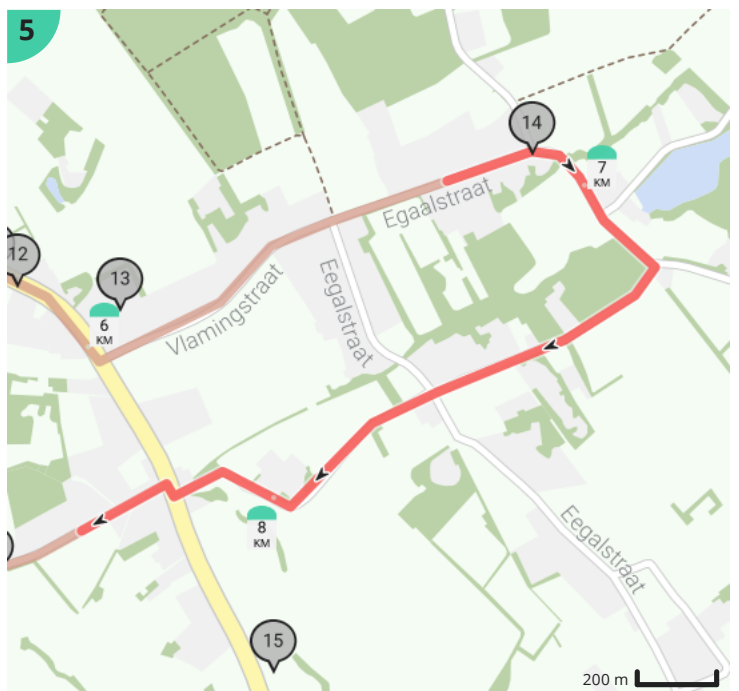

Het mooiste van de Heirweg

Door Pols routes

- Lengte: 10.93 km
- Stijging: 23 m
- Moeilijkheidsgraad: 3/10
- Vichtsesteenweg, 8570 Anzegem, Vlaanderen, België
- Vichtsesteenweg, 8570 Anzegem, Vlaanderen, België

Bekijk op mobiel

Legende

- Route
- Bezienswaardigheid
- Steilheid van beklimming
- Steilheid van afdaling

Totaal	Type	Kaart- nummer	Informatie	Uurrooster 5 km/h	Volgende
0.0 km		1	Pastorie		
0.0 km		1		0 min	95 m
0.09 km		1	St-Theresia		
0.1 km		1		1 min	80 m
0.11 km		1	Betonnen vlasroterij met vier rootputten		
0.18 km		1		2 min	120 m
0.3 km		1		3 min	300 m
0.6 km		1		7 min	62 m
0.66 km		1		7 min	147 m
0.81 km		1		9 min	186 m
0.99 km		1		11 min	75 m
1.07 km		1		12 min	400 m
1.47 km		1		17 min	240 m
1.66 km		2	Slag bij Oudenaarde		
1.71 km		2		20 min	261 m
1.97 km		2		23 min	312 m
2.28 km		2		27 min	102 m
2.38 km		2		28 min	159 m
2.54 km		2		30 min	133 m
2.68 km		2		32 min	125 m
2.8 km		2		33 min	72 m
2.88 km		2		34 min	183 m
3.06 km		2		36 min	276 m
3.34 km		2		40 min	208 m
3.54 km		2		42 min	151 m
3.7 km		2		44 min	155 m
3.85 km		2		46 min	205 m
3.91 km		2	Watermolen Goed te Walskerke		
4.06 km		3		48 min	71 m
4.13 km		3		49 min	403 m