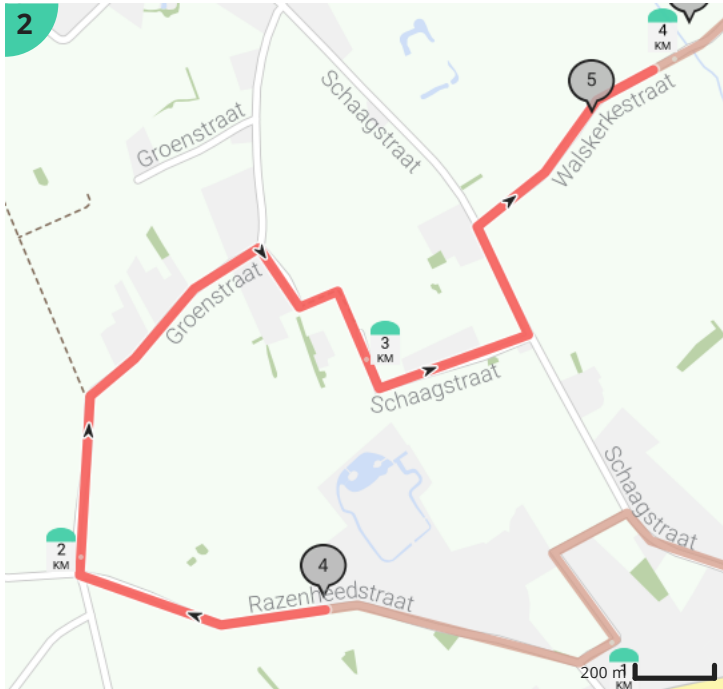

Het mooiste van de Heirweg

Door Pols routes

- Lengte: 10.93 km
- Stijging: 23 m
- Moeilijkheidsgraad: 3/10
- Vichtsesteenweg, 8570 Anzegem, Vlaanderen, België
- Vichtsesteenweg, 8570 Anzegem, Vlaanderen, België

Bekijk op mobiel

Legende

- Route
- Bezienswaardigheid
- Steilheid van beklimming
- Steilheid van afdaling

Totaal	Type	Kaart- nummer	Informatie	Uurrooster 5 km/h	Volgende
0.0 km		1	Pastorie		
0.0 km		1		0 min	95 m
0.09 km		1	St-Theresia		
0.1 km		1		1 min	80 m
0.11 km		1	Betonnen vlasroterij met vier rootputten		
0.18 km		1		2 min	120 m
0.3 km		1		3 min	300 m
0.6 km		1		7 min	62 m
0.66 km		1		7 min	147 m
0.81 km		1		9 min	186 m
0.99 km		1		11 min	75 m
1.07 km		1		12 min	400 m
1.47 km		1		17 min	240 m
1.66 km		2	Slag bij Oudenaarde		
1.71 km		2		20 min	261 m
1.97 km		2		23 min	312 m
2.28 km		2		27 min	102 m
2.38 km		2		28 min	159 m
2.54 km		2		30 min	133 m
2.68 km		2		32 min	125 m
2.8 km		2		33 min	72 m
2.88 km		2		34 min	183 m
3.06 km		2		36 min	276 m
3.34 km		2		40 min	208 m
3.54 km		2		42 min	151 m
3.7 km		2		44 min	155 m
3.85 km		2		46 min	205 m
3.91 km		2	Watermolen Goed te Walskerke		
4.06 km		3		48 min	71 m
4.13 km		3		49 min	403 m