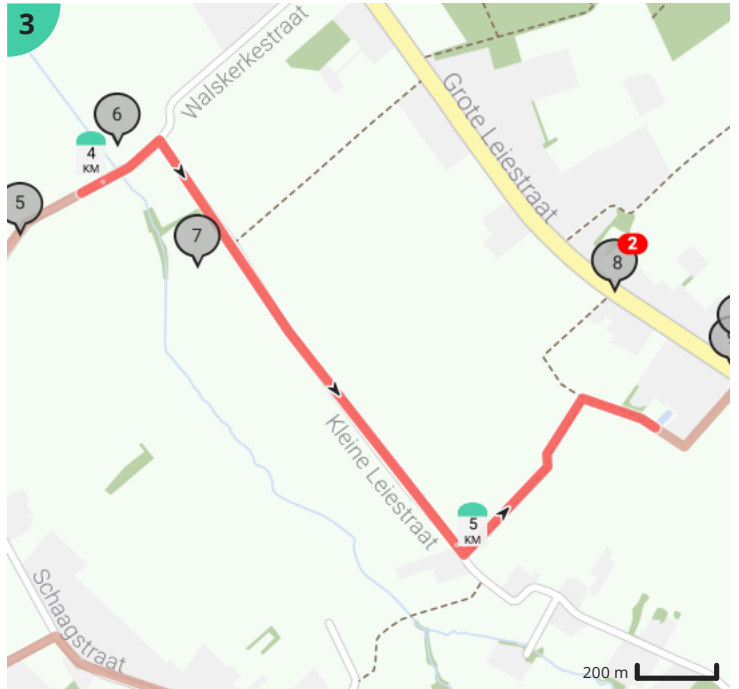

Het mooiste van de Heirweg

Door Pols routes

- Lengte: 10.93 km
- Stijging: 23 m
- Moeilijkheidsgraad: 3/10
- Vichtsesteenweg, 8570 Anzegem, Vlaanderen, België
- Vichtsesteenweg, 8570 Anzegem, Vlaanderen, België

Bekijk op mobiel

Legende

- Route
- Bezienswaardigheid
- Steilheid van beklimming
- Steilheid van afdaling

Totaal	Type	Kaart- nummer	Informatie	Uurrooster 5 km/h	Volgende
0.0 km		1	Pastorie		
0.0 km		1		0 min	95 m
0.09 km		1	St-Theresia		
0.1 km		1		1 min	80 m
0.11 km		1	Betonnen vlasroterij met vier rootputten		
0.18 km		1		2 min	120 m
0.3 km		1		3 min	300 m
0.6 km		1		7 min	62 m
0.66 km		1		7 min	147 m
0.81 km		1		9 min	186 m
0.99 km		1		11 min	75 m
1.07 km		1		12 min	400 m
1.47 km		1		17 min	240 m
1.66 km		2	Slag bij Oudenaarde		
1.71 km		2		20 min	261 m
1.97 km		2		23 min	312 m
2.28 km		2		27 min	102 m
2.38 km		2		28 min	159 m
2.54 km		2		30 min	133 m
2.68 km		2		32 min	125 m
2.8 km		2		33 min	72 m
2.88 km		2		34 min	183 m
3.06 km		2		36 min	276 m
3.34 km		2		40 min	208 m
3.54 km		2		42 min	151 m
3.7 km		2		44 min	155 m
3.85 km		2		46 min	205 m
3.91 km		2	Watermolen Goed te Walskerke		
4.06 km		3		48 min	71 m
4.13 km		3		49 min	403 m